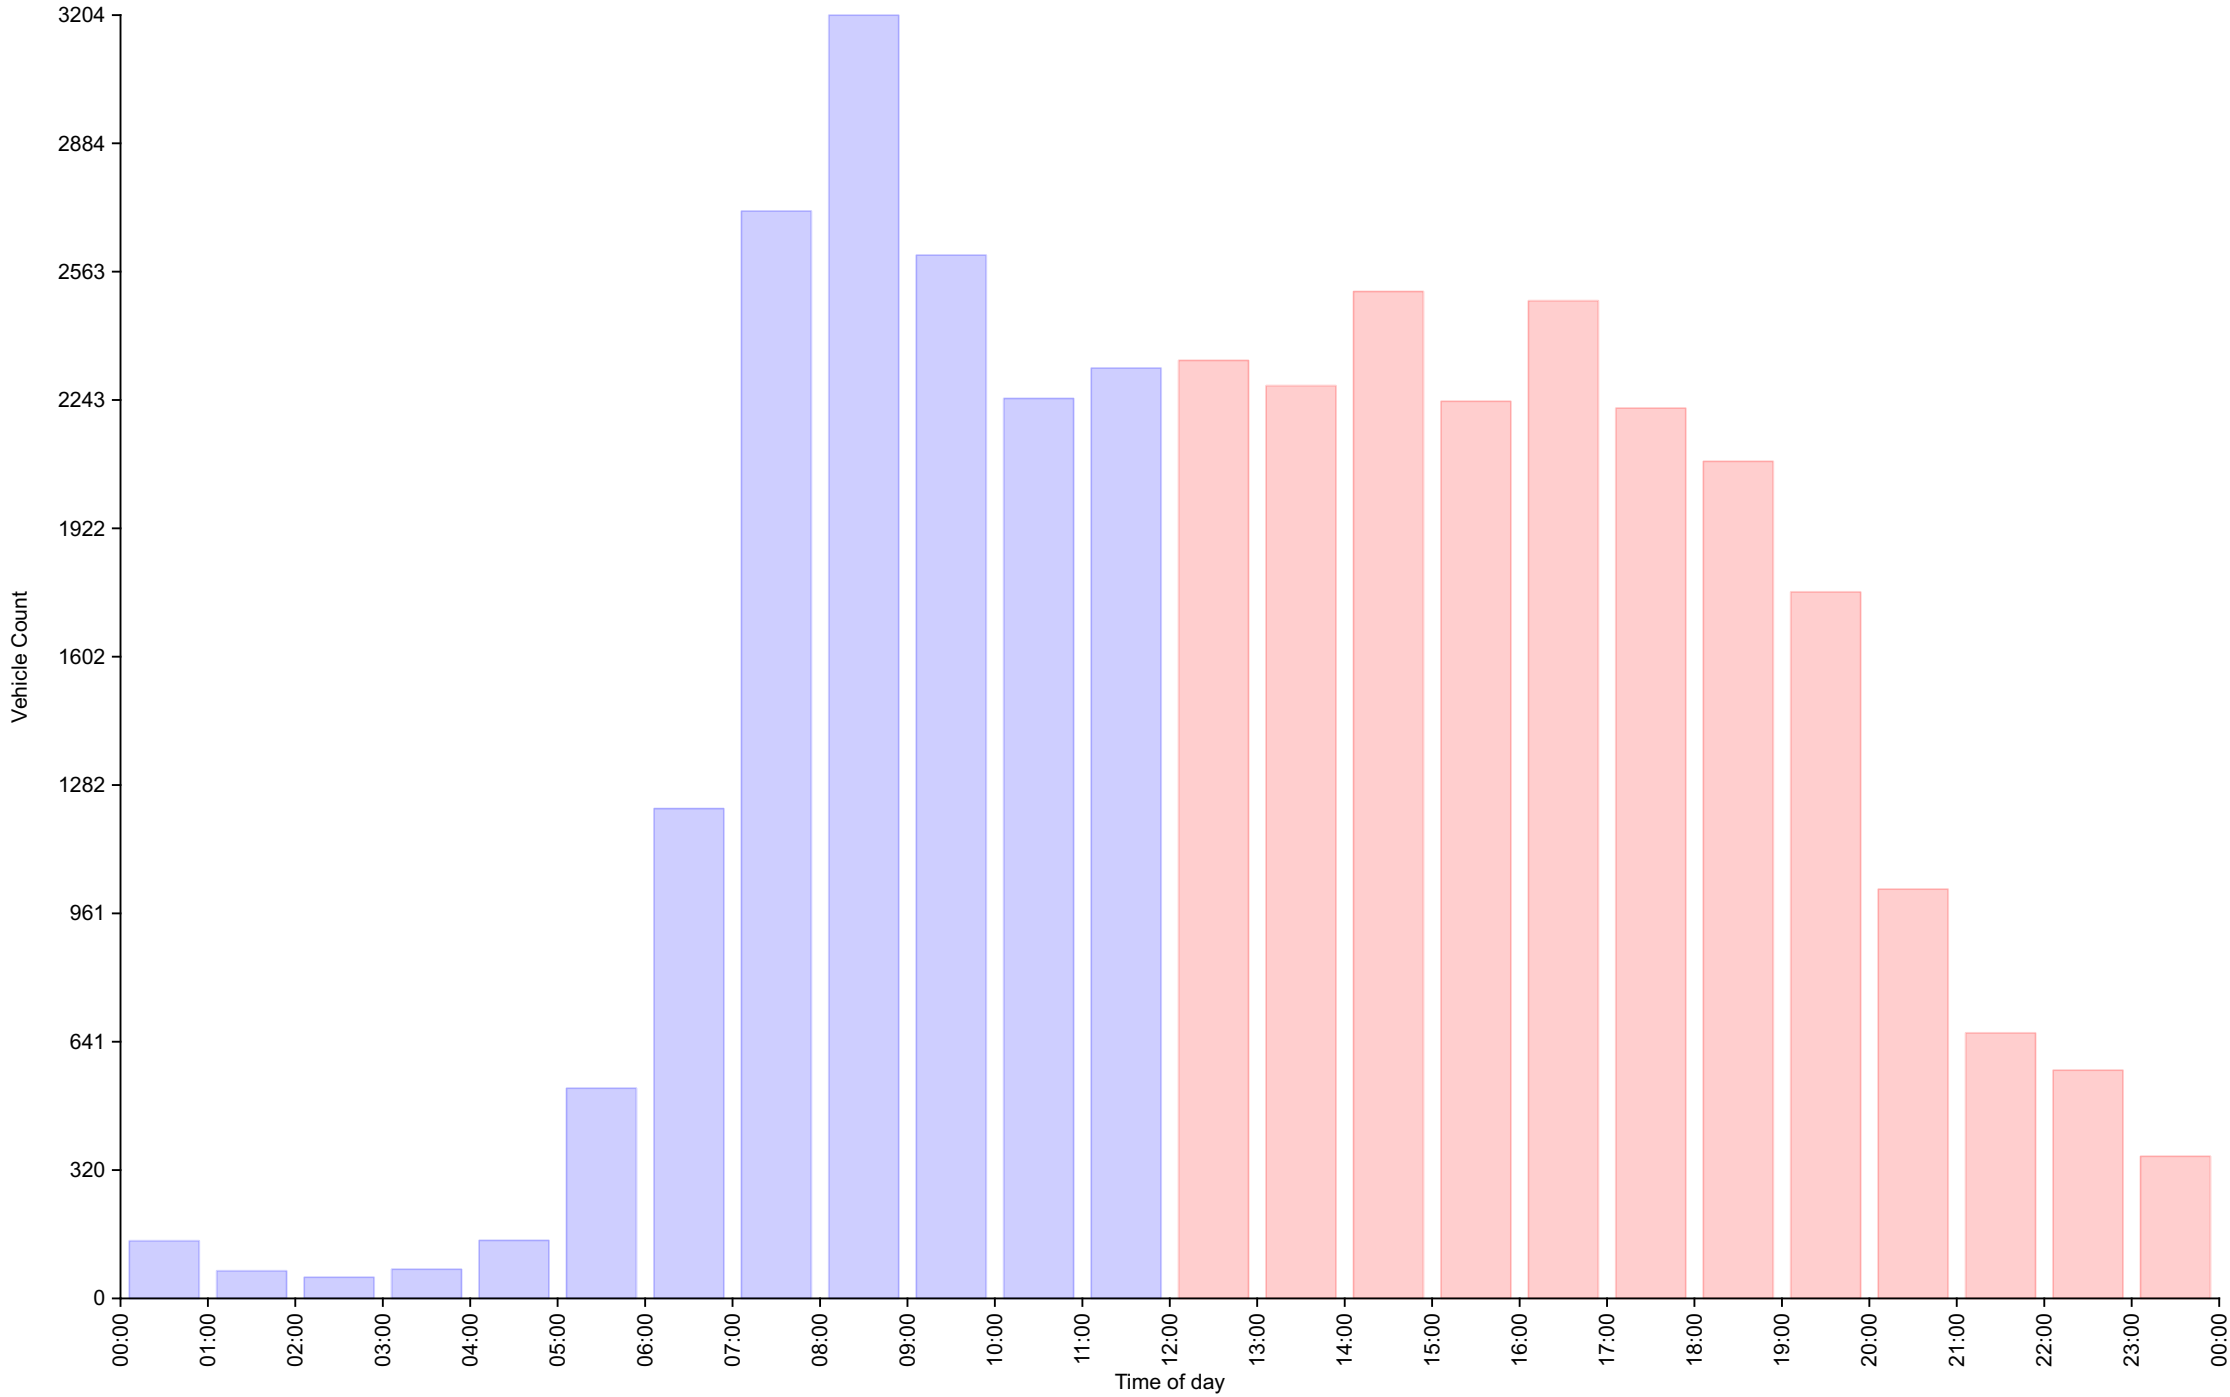

Lewes rd South Bound (04.10.19 to 18.10.19)

Lindfield parish council

Traffic Overview from Fri Oct 4 2019 to Fri Oct 18 2019

Vehicle Speed Classes (Mph)

	<15	15 20	20 25	25 30	30 35	35 40	40 45	45 50	50 55	55 60	60 65	65 70	>70	Total	85th Percentile
00:00	1	1	11	42	45	22	15	5	1	1	0	0	0	144	39.2
01:00	0	0	4	23	17	12	9	3	1	0	0	0	0	69	40.3
02:00	0	0	3	5	14	12	5	6	6	1	1	0	0	53	49.1
03:00	0	0	1	8	26	15	9	6	7	0	0	0	1	73	45.5
04:00	0	0	11	18	28	26	26	25	10	1	0	0	0	145	46.9
05:00	0	2	29	80	139	92	124	45	11	1	1	1	0	525	43.1
06:00	0	2	64	274	353	302	169	46	11	1	1	0	0	1223	39.9
07:00	1	8	221	990	919	440	109	24	3	0	0	0	0	2715	35.5
08:00	13	65	531	1276	964	290	53	10	2	0	0	0	0	3204	33.2
09:00	3	59	405	1113	703	268	47	7	0	0	0	0	0	2605	33.3
10:00	20	64	398	923	617	185	33	7	0	0	0	0	0	2247	32.8
11:00	22	74	406	943	614	224	35	5	0	0	0	0	0	2323	33.2
12:00	9	64	432	931	626	243	29	7	1	0	0	0	0	2342	33.2
13:00	3	25	296	960	664	265	61	5	0	0	0	0	0	2279	33.9
14:00	1	31	411	1087	678	246	51	9	0	0	0	0	0	2514	33.3
15:00	11	47	351	904	619	257	45	6	0	0	0	0	0	2240	33.7
16:00	2	30	354	958	790	294	54	8	1	0	0	0	0	2491	33.9
17:00	6	41	289	903	676	260	40	5	2	1	0	0	0	2223	33.8
18:00	1	15	305	807	638	259	57	7	1	0	0	0	0	2090	34.2
19:00	1	18	272	709	521	194	37	12	0	0	0	0	0	1764	33.8
20:00	0	2	92	401	318	137	58	14	0	0	0	0	0	1022	35.6
21:00	0	0	54	234	216	101	46	7	3	2	0	0	0	663	36.4
22:00	0	2	39	192	195	97	32	10	2	1	0	0	0	570	36.5
23:00	0	3	38	95	106	69	32	7	4	1	0	0	0	355	37.4
AM Total	60	275	2084	5695	4439	1888	634	189	52	5	3	1	1		
PM Total	34	278	2933	8181	6047	2422	542	97	14	5	0	0	0		
Total	94	553	5017	13876	10486	4310	1176	286	66	10	3	1	1		
Percent	0.26%	1.54%	13.98%	38.67%	29.23%	12.01%	3.28%	0.80%	0.18%	0.03%	0.01%	0.00%	0.00%		

Total Vehicles : 35879

30th Percentile : 26.1 MPH

50th Percentile : 28.5 MPH

85th Percentile : 34.5 MPH

95th Percentile : 38.6 MPH

Average Speed : 29.5 MPH

Highest Speed : 71.4 MPH

Total Over Speed Limit : 45.5 % (16339 / 35879)

Vehicle Counts By Hour

Traffic Overview from Fri Oct 4 2019 to Fri Oct 18 2019
(60 Minute Resolution)